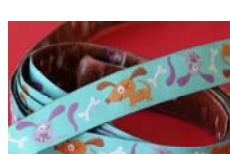

Pilzig blau  
Nr. S05

Julepige  
Nr. S12

Strawberry grün  
Nr S19

Elyfant  
Nr. S06

Elch Rudolf  
Nr. S13

Handmade türkis  
Nr. S20

Schlüsselanhänger

Bambi  
Nr. S07

Doggy  
Nr. S14

Herzchen  
Nr. S21

Fr. 12.00/Stück exkl. Porto  
Länge 15 cm

Sind Sie ein Wiederverkäufer,  
dann vermerken Sie dies auf der  
Bestellung (Mindestmenge Total  
6 Stück)